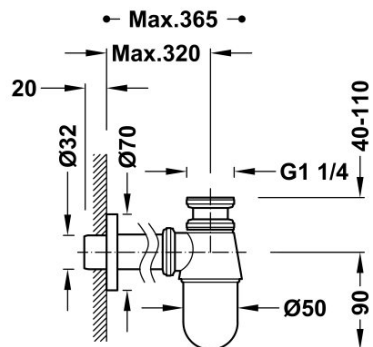

## 13463430

**Sifón telescópico tipo botella inspeccionable para lavabo**

Acabado Cromo.

Tres Comercial, S.A. | C/Penedès, 16-26 | Zona Industrial, Sector A | 08759 Vallirana (Barcelona)

T (+34) 936834004 | F (+34) 936835061 | [infotres@tresgriferia.com](mailto:infotres@tresgriferia.com)