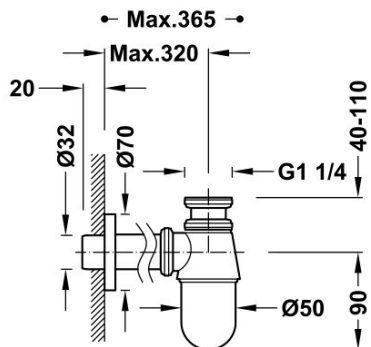

## 034634300M

**Sifón telescópico tipo botella inspeccionable para lavabo**

Acabado Oro-Mate 24K.

Tres Comercial, S.A. | C/Penedès, 16-26 | Zona Industrial, Sector A | 08759 Vallirana (Barcelona)

T (+34) 936834004 | F (+34) 936835061 | [infotres@tresgriferia.com](mailto:infotres@tresgriferia.com)