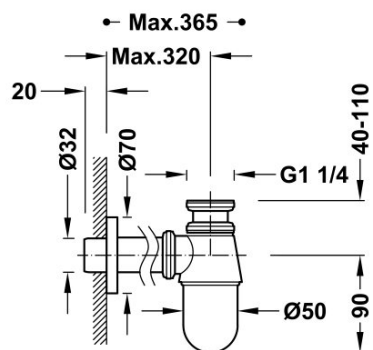

TRÈS

03463430NM

Sifón telescópico tipo botella inspeccionable para lavabo

Acabado Negro Mate.

Tres Comercial, S.A. | C/Penedès, 16-26 | Zona Industrial, Sector A | 08759 Vallirana (Barcelona)

T (+34) 936834004 | F (+34) 936835061 | infotres@tresgriferia.com