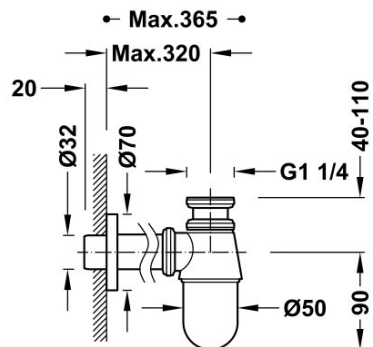

## 03463430AC

**Sifón telescópico tipo botella inspeccionable para lavabo**

Acabado Acero.

Tres Comercial, S.A. | C/Penedès, 16-26 | Zona Industrial, Sector A | 08759 Vallirana (Barcelona)

T (+34) 936834004 | F (+34) 936835061 | [infotres@tresgriferia.com](mailto:infotres@tresgriferia.com)