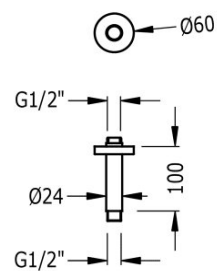

TRÈS

134521020M

Brazo a techo

Para rociador de ducha. Longitud: 100 mm.

Acabado Oro-Mate 24K.

Tres Comercial, S.A. | C/Penedès, 16-26 | Zona Industrial, Sector A | 08759 Vallirana (Barcelona)

T (+34) 936834004 | F (+34) 936835061 | infotres@tresgriferia.com