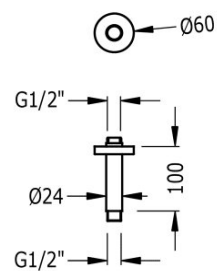

TRÈS

13452102NM

Brazo a techo

Para rociador de ducha. Longitud: 100 mm.

Acabado Negro Mate.

Tres Comercial, S.A. | C/Penedès, 16-26 | Zona Industrial, Sector A | 08759 Vallirana (Barcelona)

T (+34) 936834004 | F (+34) 936835061 | infotres@tresgriferia.com