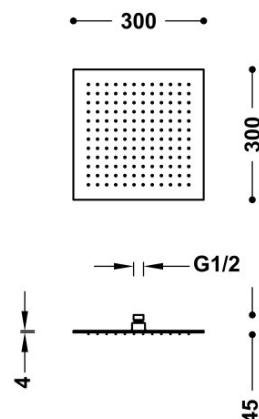

TRÈS

134315012

Rociador de ducha

Extrafino: 4 mm. Dimensiones: 300x300 mm. Rótula orientable. Material: Acero inoxidable. Boquillas anticalcáreas.

Rociador de acero inoxidable.

Acabado Cromo.

Tres Comercial, S.A. | C/Penedès, 16-26 | Zona Industrial, Sector A | 08759 Vallirana (Barcelona)