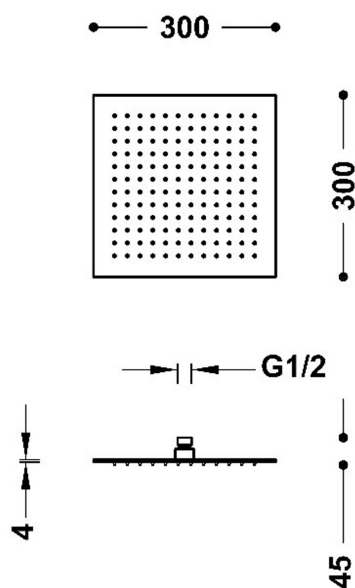

134315012OPM

COMPLEMENTOS DUCHA

Rociador de ducha

- Extrafino: 4 mm
- Dimensiones: 300x300 mm
- Rótula orientable
- Material: Acero inoxidable
- Boquillas anticalcáreas

Acabado Oro rosa mate 24K

Caudal (l/min): 12

Elemento conexión: G1/2"

Grupo acústico: II -

Material: Acero Inoxidable

Novedad

Resistencia a la corrosión según EN-248

Rociador de acero inoxidable