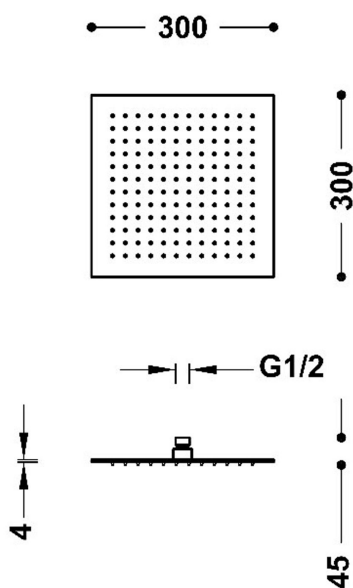

1343150120M

COMPLEMENTOS DUCHA

Rociador de ducha

- Extrafino: 4 mm
- Dimensiones: 300x300 mm
- Rótula orientable
- Material: Acero inoxidable
- Boquillas anticalcáreas

Acabado Oro-Mate 24K

Caudal (l/min): 12

Elemento conexión: G1/2"

Grupo acústico: II -

Material: Acero Inoxidable

Resistencia a la corrosión según EN-248

Rociador de acero inoxidable