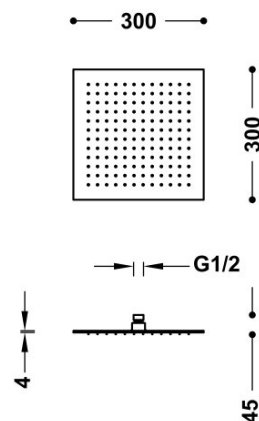

TRES

134315012AC

Rociador de ducha

Extrafino: 4 mm. Dimensiones: 300x300 mm. Rótula orientable. Material: Acero inoxidable. Boquillas anticalcáreas.

Rociador de acero inoxidable.

Acabado Acero.

Tres Comercial, S.A. | C/Penedès, 16-26 | Zona Industrial, Sector A | 08759 Vallirana (Barcelona)