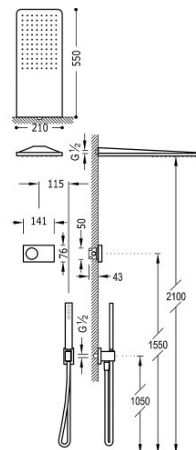

TRES

09286554AC

Kit de grifo termostático electrónico empotrado de 2 vías Shower Technology Blue Edition para ducha

Technology Blue Edition para ducha

- Control electrónico blanco incluido con juntas anti-humedad Schlüter.
- Centralita termostática electrónica incluida de 2 vías.
- Rociador de ducha a pared de acero inoxidable: 210x550 mm.
- Soporte para ducha de mano con toma de agua a pared.
- Ducha de mano anticalcárea de latón.
- Flexo satinado.

SHOWER
TECH.

Control electrónico termostático.

INOX
0

Rociador de acero inoxidable.

Ducha de mano de latón.

Certificación BELGAQUA (Bélgica)

Alimentación eléctrica.

Acabado Acero.

Tres Comercial, S.A. | C/Penedès, 16-26 | Zona Industrial, Sector A | 08759 Vallirana (Barcelona)

T (+34) 936834004 | F (+34) 936835061 | infotres@tresgriferia.com

www.tresgriferia.com