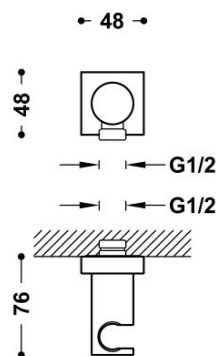

## 06118201OP

**Soporte fijo con toma de agua para ducha de mano y flexo**

Válvula antirretorno.

Acabado Oro 24K Rosa.

Tres Comercial, S.A. | C/Penedès, 16-26 | Zona Industrial, Sector A | 08759 Vallirana (Barcelona)