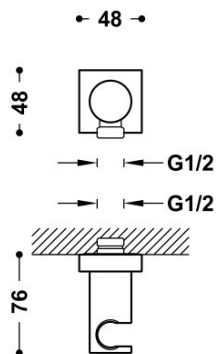

TRÈS

061182010M

Soporte fijo con toma de agua para ducha de mano y flexo

Válvula antirretorno.

Acabado Oro-Mate 24K.

Tres Comercial, S.A. | C/Penedès, 16-26 | Zona Industrial, Sector A | 08759 Vallirana (Barcelona)