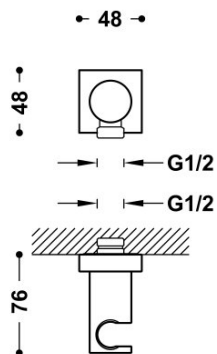

TRES

06118201NM

Soporte fijo con toma de agua para ducha de mano y flexo

Válvula antirretorno.

Acabado Negro Mate.

Tres Comercial, S.A. | C/Penedès, 16-26 | Zona Industrial, Sector A | 08759 Vallirana (Barcelona)