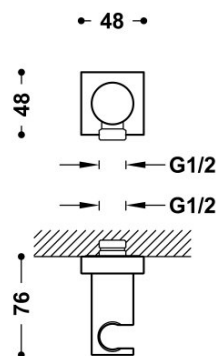

TRÈS

06118201KMB

Soporte fijo con toma de agua para ducha de mano y flexo

Válvula antirretorno.

Acabado Negro bronce.

Tres Comercial, S.A. | C/Penedès, 16-26 | Zona Industrial, Sector A | 08759 Vallirana (Barcelona)