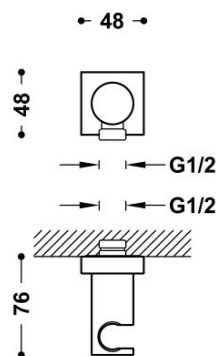

TRÈS

06118201AC

Soporte fijo con toma de agua para ducha de mano y flexo

Válvula antirretorno.

Acabado Acero.

Tres Comercial, S.A. | C/Penedès, 16-26 | Zona Industrial, Sector A | 08759 Vallirana (Barcelona)