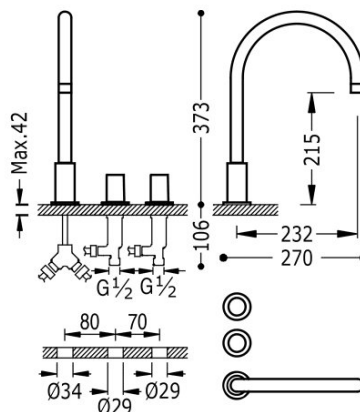

TRÉS

06110501OP

Grifo bimando de repisa para lavabo

De instalación libre. Con volantes.

Ángulo de giro del caño 360°

Acabado Oro 24K Rosa.

Tres Comercial, S.A. | C/Penedès, 16-26 | Zona Industrial, Sector A | 08759 Vallirana (Barcelona)