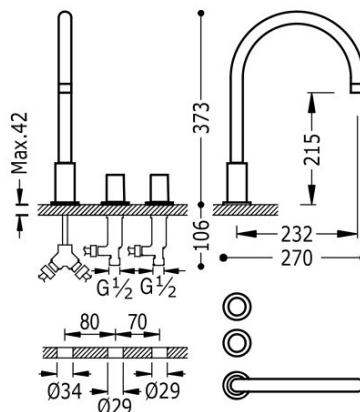

TRÈS

061105010M

Grifo bimando de repisa para lavabo

De instalación libre. Con volantes.

Ángulo de giro del caño 360°

Acabado Oro-Mate 24K.

Tres Comercial, S.A. | C/Penedès, 16-26 | Zona Industrial, Sector A | 08759 Vallirana (Barcelona)