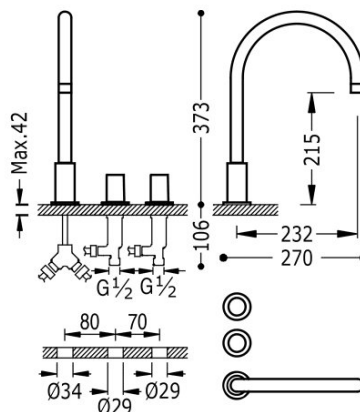

TRÉS

06110501NM

Grifo bimando de repisa para lavabo

De instalación libre. Con volantes.

Ángulo de giro del caño 360°

Acabado Negro Mate.

Tres Comercial, S.A. | C/Penedès, 16-26 | Zona Industrial, Sector A | 08759 Vallirana (Barcelona)