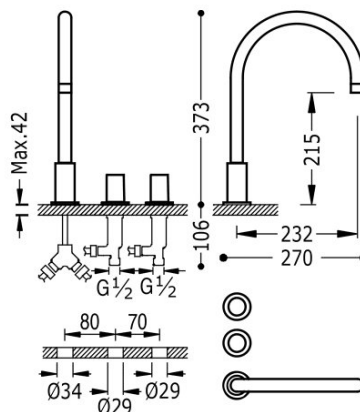

TRÈS

06110501KMB

Grifo bimando de repisa para lavabo

De instalación libre. Con volantes.

Ángulo de giro del caño 360°

Acabado Negro bronce.

Tres Comercial, S.A. | C/Penedès, 16-26 | Zona Industrial, Sector A | 08759 Vallirana (Barcelona)