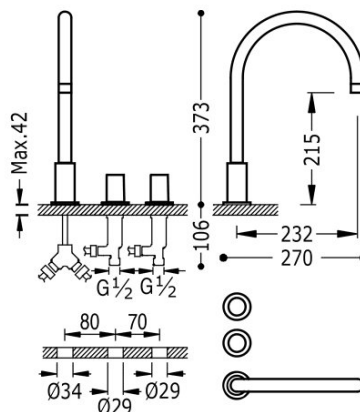

TRÉS

06110501AC

Grifo bimando de repisa para lavabo

De instalación libre. Con volantes.

Ángulo de giro del caño 360°

Acabado Acero.

Tres Comercial, S.A. | C/Penedès, 16-26 | Zona Industrial, Sector A | 08759 Vallirana (Barcelona)

T (+34) 936834004 | F (+34) 936835061 | infotres@tresgriferia.com

www.tresgriferia.com