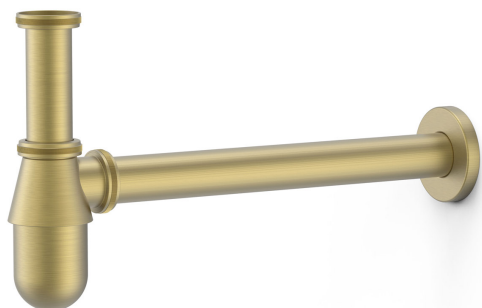

## 03463430LM

COMPLEMENTOS GRIFERI

**Sifón telescópico tipo botella inspeccionable para lavabo**

Acabado Latón Viejo-Mate