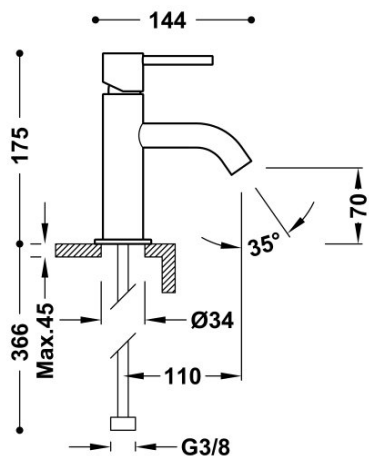

TRÉS

26290301

Grifo monomando para lavabo

Con maneta. Latiguillos de alimentación flexibles G3/8.

Acabado Cromo.

Tres Comercial, S.A. | C/Penedès, 16-26 | Zona Industrial, Sector A | 08759 Vallirana (Barcelona)