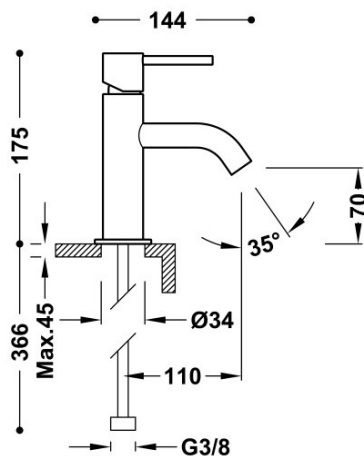

## 262903010M

### Grifo monomando para lavabo

Con maneta. Latiguillos de alimentación flexibles G3/8.

Acabado Oro-Mate 24K.

Tres Comercial, S.A. | C/Penedès, 16-26 | Zona Industrial, Sector A | 08759 Vallirana (Barcelona)