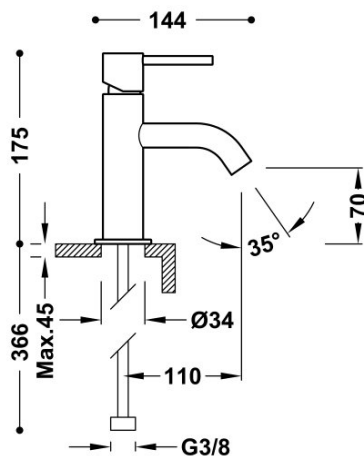

TRES

26290301AC

Grifo monomando para lavabo

Con maneta. Latiguillos de alimentación flexibles G3/8.

Acabado Acero.

Tres Comercial, S.A. | C/Penedès, 16-26 | Zona Industrial, Sector A | 08759 Vallirana (Barcelona)