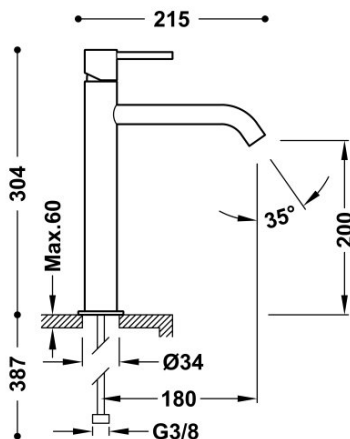

TRES

26230701

Grifo monomando alto para lavabo

Con maneta. Latiguillos de alimentación flexibles G3/8.

Acabado Cromo.

Tres Comercial, S.A. | C/Penedès, 16-26 | Zona Industrial, Sector A | 08759 Vallirana (Barcelona)