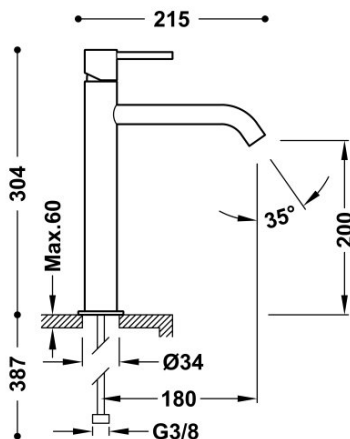

TRES

26230701KM

Grifo monomando alto para lavabo

Con maneta. Latiguillos de alimentación flexibles G3/8.

Acabado Negro Metalizado.

Tres Comercial, S.A. | C/Penedès, 16-26 | Zona Industrial, Sector A | 08759 Vallirana (Barcelona)