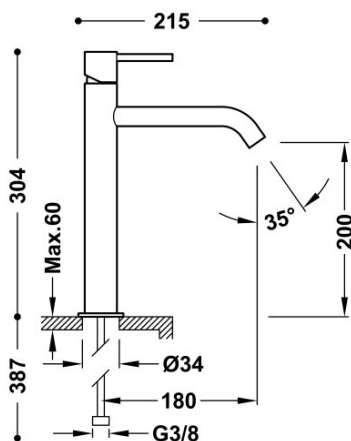

TRES

26230701AC

Grifo monomando alto para lavabo

Con maneta. Latiguillos de alimentación flexibles G3/8.

Acabado Acero.

Tres Comercial, S.A. | C/Penedès, 16-26 | Zona Industrial, Sector A | 08759 Vallirana (Barcelona)