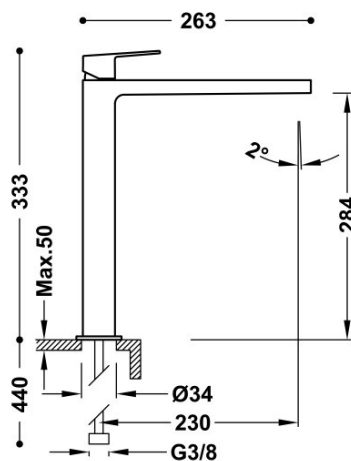

TRES

21180301NM

Grifo monomando XXL para lavabo

Con maneta. Latiguillos de alimentación flexibles G3/8.

Acabado Negro Mate.

Tres Comercial, S.A. | C/Penedès, 16-26 | Zona Industrial, Sector A | 08759 Vallirana (Barcelona)