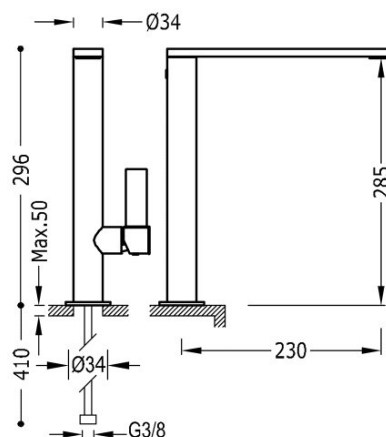

TRÉS

21140501NM

Grifo monomando XXL con maneta lateral para lavabo

Latiguillos de alimentación flexibles G3/8.

Ángulo de giro del caño 360°

Cold-tres®. Ahorro energético. El grifo siempre se abre con agua fría, evitando el encendido innecesario del calentador.

Acabado Negro Mate.

Tres Comercial, S.A. | C/Penedès, 16-26 | Zona Industrial, Sector A | 08759 Vallirana (Barcelona)

T (+34) 936834004 | F (+34) 936835061 | infotres@tresgriferia.com

www.tresgriferia.com