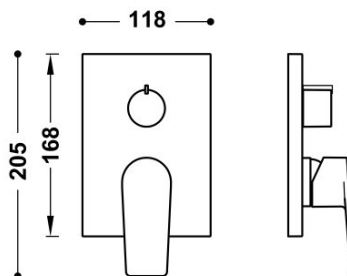

TRES

21128101NM

Pieza vista para caja empotrada de 2 vías RAPID-BOX (Project)

Sólo parte vista. Incluye placa embellecedora, mando, volantedistribuidor y tornillo de fijación oculto. Completar con la caja empotrada RAPID-BOX ref.: 20828101NM.