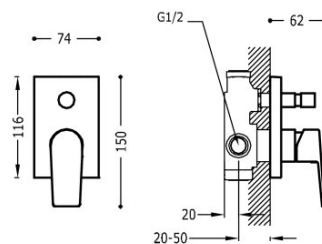

TRÉS

21118001NM

Monomando empotrado (2 vías)

cuerpo empotrado incluido
con acabado negro mate, maneta

Certificación BELGAQUA (Bélgica)

Acabado Negro Mate.

Referencia del cartucho (recambio): 9130190

Tres Comercial, S.A. | C/Penedès, 16-26 | Zona Industrial, Sector A | 08759 Vallirana (Barcelona)