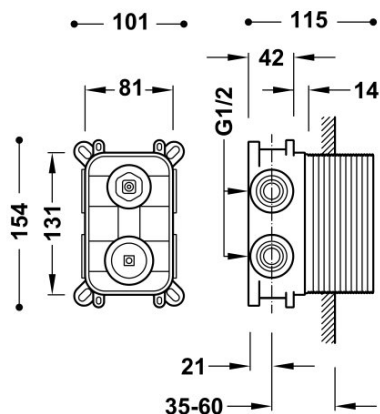

TRES

20828101OP

Caja empotrada de 2 vías RAPID-BOX con grifo monomando para ducha y bañera

Cuerpo empotrado con amortiguadores acústicos. Caja de empotrar de ABS. Junta antihumedad. Casquillo redondo. Distribuidor de 2 vías. Piezas vistas compatibles ref.: 26228101OP, 21128101OP.

Caja y cuerpo empotrado de rápida y fácil instalación

Acabado Oro 24K Rosa.

Referencia del cartucho (recambio):
29903507

Tres Comercial, S.A. | C/Penedès, 16-26 | Zona Industrial, Sector A | 08759 Vallirana (Barcelona)