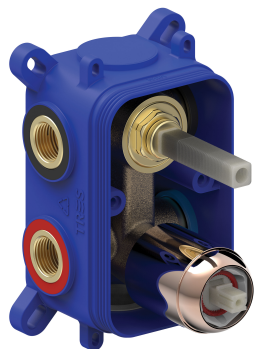

TRES

20828101OP

Caja empotrada de 2 vías RAPID-BOX con grifo monomando para ducha y bañera

Cuerpo empotrado con amortiguadores acústicos. Caja de empotrar de ABS. Junta antihumedad. Casquillo redondo. Distribuidor de 2 vías. Piezas vistas compatibles ref.: 26228101OP, 21128101OP.

Caja y cuerpo empotrado de rápida y fácil instalación

Acabado Oro 24K Rosa.

Referencia del cartucho (recambio):
29903507

Tres Comercial, S.A. | C/Penedès, 16-26 | Zona Industrial, Sector A | 08759 Vallirana (Barcelona)