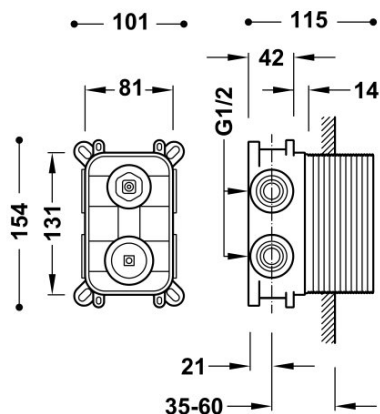

TRES

20828101NM

Caja empotrada de 2 vías RAPID-BOX con grifo monomando para ducha y bañera

Cuerpo empotrado con amortiguadores acústicos. Caja de empotrar de ABS. Junta antihumedad. Casquillo redondo. Distribuidor de 2 vías. Piezas vistas compatibles ref.: 26228101NM, 21128101NM.

Caja y cuerpo empotrado de rápida y fácil instalación

Acabado Negro Mate.

Referencia del cartucho (recambio):
29903507

Tres Comercial, S.A. | C/Penedès, 16-26 | Zona Industrial, Sector A | 08759 Vallirana (Barcelona)

T (+34) 936834004 | F (+34) 936835061 | infotres@tresgriferia.com

www.tresgriferia.com