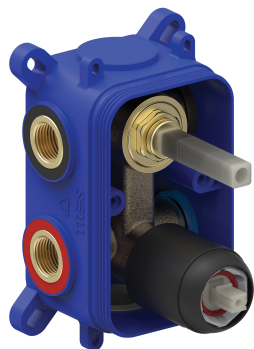

TRES

20828101NM

Caja empotrada de 2 vías RAPID-BOX con grifo monomando para ducha y bañera

Cuerpo empotrado con amortiguadores acústicos. Caja de empotrar de ABS. Junta antihumedad. Casquillo redondo. Distribuidor de 2 vías. Piezas vistas compatibles ref.: 26228101NM, 21128101NM.

Caja y cuerpo empotrado de rápida y fácil instalación

Acabado Negro Mate.

Referencia del cartucho (recambio):
29903507

Tres Comercial, S.A. | C/Penedès, 16-26 | Zona Industrial, Sector A | 08759 Vallirana (Barcelona)

T (+34) 936834004 | F (+34) 936835061 | infotres@tresgriferia.com

www.tresgriferia.com