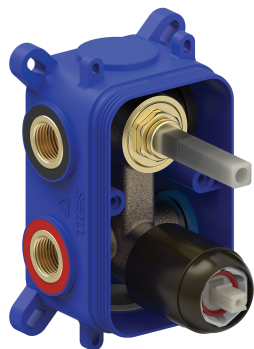

TRES

20828101KMB

Caja empotrada de 2 vías RAPID-BOX con grifo monomando para ducha y bañera

Cuerpo empotrado con amortiguadores acústicos. Caja de empotrar de ABS. Junta antihumedad. Casquillo redondo. Distribuidor de 2 vías. Piezas vistas compatibles ref.: 26228101KMB, 21128101KMB.

Caja y cuerpo empotrado de rápida y fácil instalación

Acabado Negro bronce.

Referencia del cartucho (recambio):
29903507

Tres Comercial, S.A. | C/Penedès, 16-26 | Zona Industrial, Sector A | 08759 Vallirana (Barcelona)