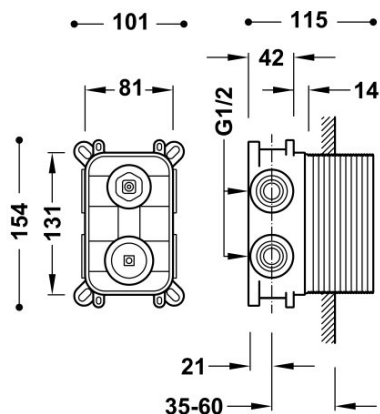

TRES

20828101KMB

Caja empotrada de 2 vías RAPID-BOX con grifo monomando para ducha y bañera

Cuerpo empotrado con amortiguadores acústicos. Caja de empotrar de ABS. Junta antihumedad. Casquillo redondo. Distribuidor de 2 vías. Piezas vistas compatibles ref.: 26228101KMB, 21128101KMB.

Caja y cuerpo empotrado de rápida y fácil instalación

Acabado Negro bronce.

Referencia del cartucho (recambio):
29903507

Tres Comercial, S.A. | C/Penedès, 16-26 | Zona Industrial, Sector A | 08759 Vallirana (Barcelona)