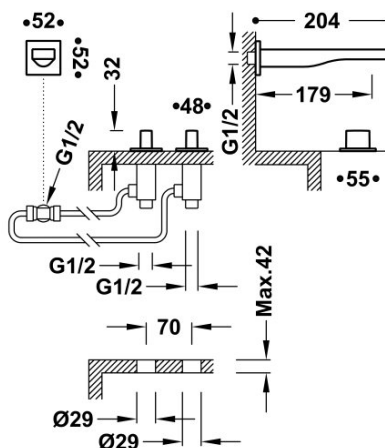

TRÉS

20223801

Grifo bimando empotrado para lavabo

De instalación libre. Con volantes. Caño de 179 mm.

Acabado Cromo.

Tres Comercial, S.A. | C/Penedès, 16-26 | Zona Industrial, Sector A | 08759 Vallirana (Barcelona)