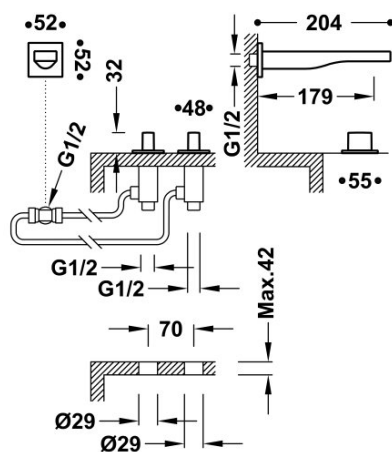

TRÉS

202238010M

Grifo bimando empotrado para lavabo

De instalación libre. Con volantes. Caño de 179 mm.

Acabado Oro-Mate 24K.

Tres Comercial, S.A. | C/Penedès, 16-26 | Zona Industrial, Sector A | 08759 Vallirana (Barcelona)

T (+34) 936834004 | F (+34) 936835061 | infotres@tresgriferia.com

www.tresgriferia.com