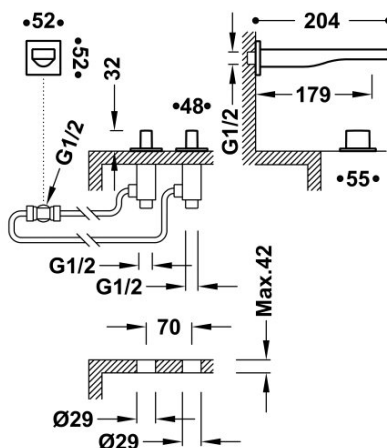

TRÉS

2023801NM

Grifo bimando empotrado para lavabo

De instalación libre. Con volantes. Caño de 179 mm.

Acabado Negro Mate.

Tres Comercial, S.A. | C/Penedès, 16-26 | Zona Industrial, Sector A | 08759 Vallirana (Barcelona)