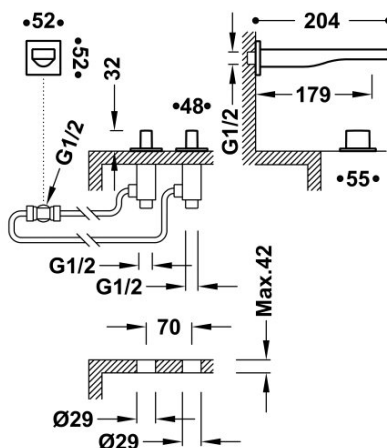

TRÉS

20223801AC

Grifo bimando empotrado para lavabo

De instalación libre. Con volantes. Caño de 179 mm.

Acabado Acero.

Tres Comercial, S.A. | C/Penedès, 16-26 | Zona Industrial, Sector A | 08759 Vallirana (Barcelona)