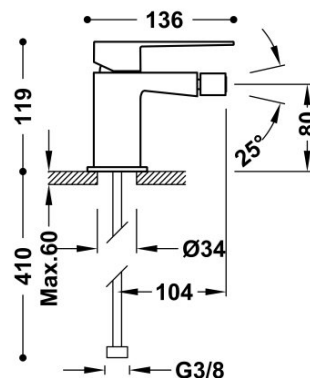

TRES

20212001OM

Grifo monomando para bidé

Con maneta. Rótula orientable. Latiguillos de alimentación flexibles G3/8.

Sistema antiquemaduras que permite limitar la temperatura máxima deseada.

Acabado Oro-Mate 24K.