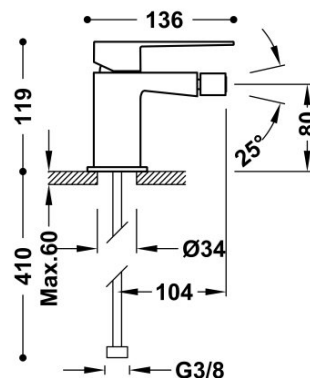

TRES

20212001NM

Grifo monomando para bidé

Con maneta. Rótula orientable. Latiguillos de alimentación flexibles G3/8.

Sistema antiquemaduras que permite limitar la temperatura máxima deseada.

Acabado Negro Mate.