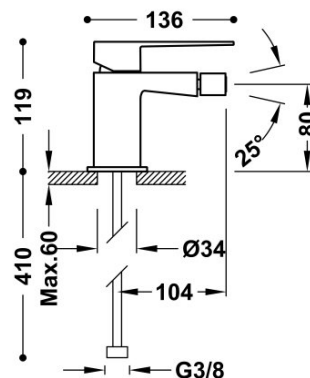

TRES

20212001AC

Grifo monomando para bidé

Con maneta. Rótula orientable. Latiguillos de alimentación flexibles G3/8.

Sistema antiquemaduras que permite limitar la temperatura máxima deseada.

Acabado Acero.