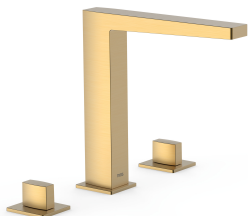

TRES

20210501OM

Grifo bimando de repisa para lavabo

De instalación libre. Con volantes.

Acabado Oro-Mate 24K.

Tres Comercial, S.A. | C/Penedès, 16-26 | Zona Industrial, Sector A | 08759 Vallirana (Barcelona)

T (+34) 936834004 | F (+34) 936835061 | infotres@tresgriferia.com

www.tresgriferia.com