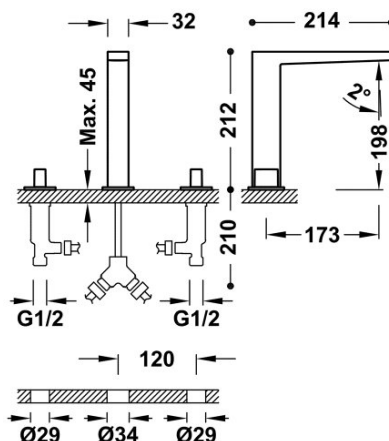

TRES

20210501OM

Grifo bimando de repisa para lavabo

De instalación libre. Con volantes.

Acabado Oro-Mate 24K.

Tres Comercial, S.A. | C/Penedès, 16-26 | Zona Industrial, Sector A | 08759 Vallirana (Barcelona)

T (+34) 936834004 | F (+34) 936835061 | infotres@tresgriferia.com

www.tresgriferia.com