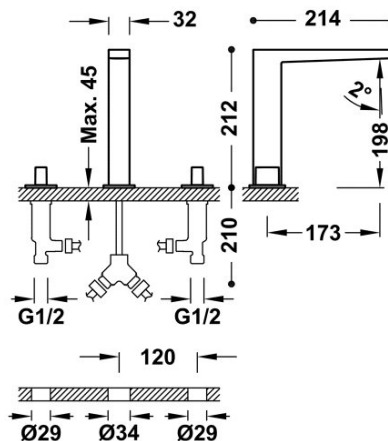

TRES

20210501NM

Grifo bimando de repisa para lavabo

De instalación libre. Con volantes.

Acabado Negro Mate.

Tres Comercial, S.A. | C/Penedès, 16-26 | Zona Industrial, Sector A | 08759 Vallirana (Barcelona)