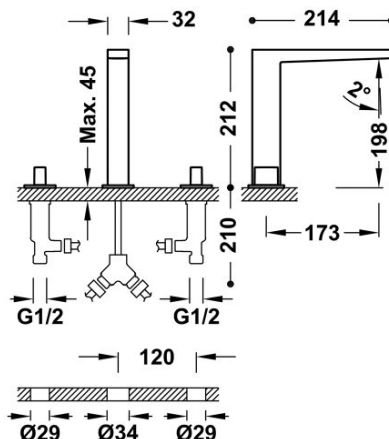

TRÉS

20210501AC

Grifo bimando de repisa para lavabo

De instalación libre. Con volantes.

Acabado Acero.

Tres Comercial, S.A. | C/Penedès, 16-26 | Zona Industrial, Sector A | 08759 Vallirana (Barcelona)

T (+34) 936834004 | F (+34) 936835061 | infotres@tresgriferia.com

www.tresgriferia.com