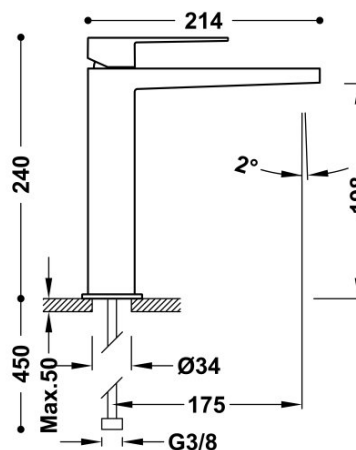

TRES

20210303OM

Grifo monomando alto para lavabo

Con maneta. Latiguillos de alimentación flexibles G3/8.

Sistema antiquemaduras que permite limitar la temperatura máxima deseada.

Acabado Oro-Mate 24K.

Referencia del cartucho (recambio): 9130190