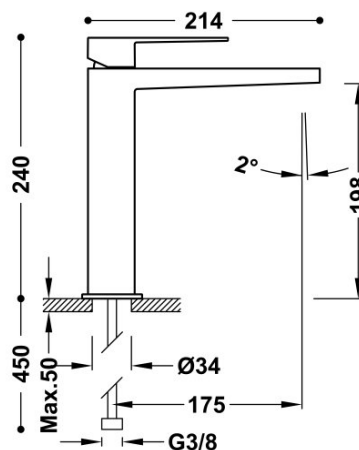

TRES

20210303NM

Grifo monomando alto para lavabo

Con maneta. Latiguillos de alimentación flexibles G3/8.

Sistema antiquemaduras que permite limitar la temperatura máxima deseada.

Referencia del cartucho (recambio): 9130190