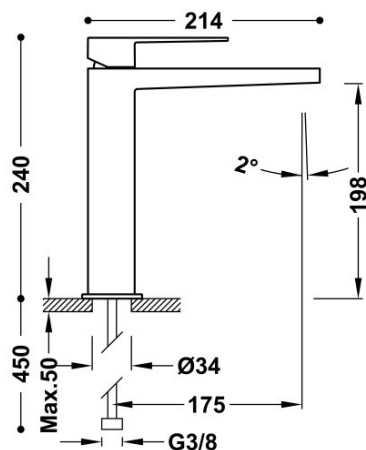

TRES

20210303AC

Grifo monomando alto para lavabo

Con maneta. Latiguillos de alimentación flexibles G3/8.

Sistema antiquemaduras que permite limitar la temperatura máxima deseada.

Acabado Acero.

Referencia del cartucho (recambio): 9130190