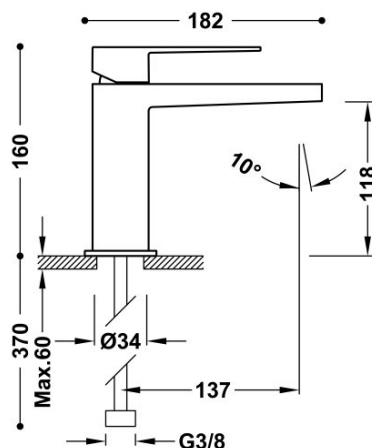

TRES

20210301OM

Grifo monomando para lavabo

Con maneta. Latiguillos de alimentación flexibles G3/8.

Sistema antiquemaduras que permite limitar la temperatura máxima deseada.

Acabado Oro-Mate 24K.

Referencia del cartucho (recambio): 9130190