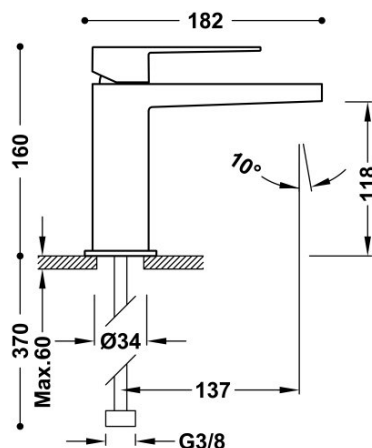

TRES

20210301NM

Grifo monomando para lavabo

Con maneta. Latiguillos de alimentación flexibles G3/8.

Sistema antiquemaduras que permite limitar la temperatura máxima deseada.

Acabado Negro Mate.

Referencia del cartucho (recambio): 9130190